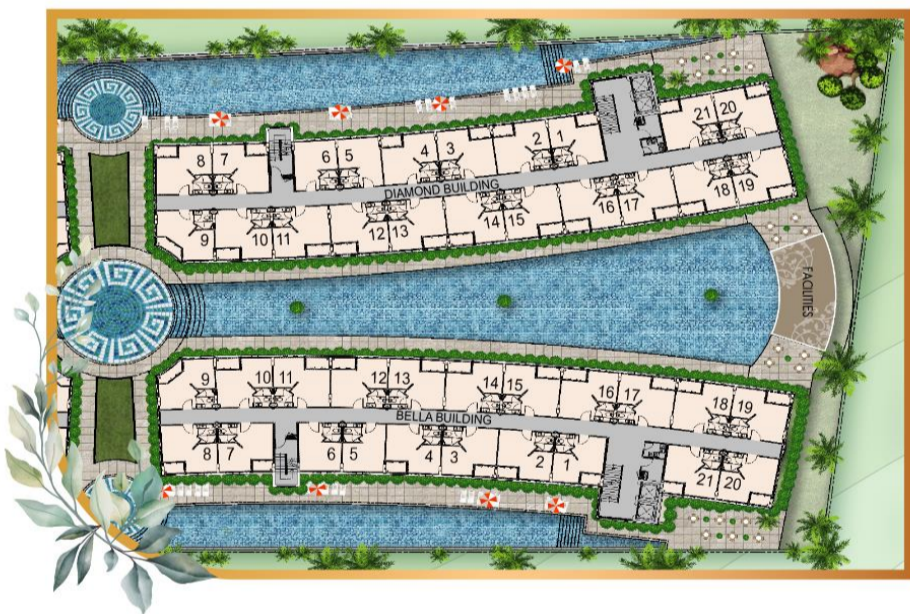

SPECIAL PRE - SALE PROMOTION PRICE BEST LOCATION IN CENTRAL PATTAYA - STARTING PRICE 1.69MB

HARMONIA CITY GARDEN PRICELIST AND MATRIX - MONTH OF APRIL 2024

COLOR REFERENCE:
■ SOLD
■ RESERVED
■ AVAILABLE

DIAMOND BUILDING

DIAMOND	1	2	3	4	5	6	7	8	9 - 10	11	12	13	14	15	16	17	18	19	20	21
8	801 23.50	802 25.50	803 25.50	804 25.50	805 20.00	806 20.00	807 25.50	808 25.30	809-810 50.50	811 26.50	812 25.50	813 26.50	814 26.50	815 26.50	816 26.50	817 26.50	818 26.50	819 26.00	820 25.30	821 25.50
7	701 23.50	702 25.50	703 25.50	704 25.50	705 20.00	706 20.00	707 25.50	708 25.30	709-710 50.50	711* 26.50	712 25.50	713 26.50	714 26.50	715 26.50	716-717 53.00	718 26.50	719 26.00	720 25.30	721* 25.50	
6	601 23.50	602-603 51.00	604 25.50	605 20.00	606 20.00	607 25.50	608 25.30	609-610 50.50	611-612 52.00	613 26.50	614 26.50	615-616 53.00	617 26.50	618 26.50	619 26.00	620 25.30	621 25.50			
5	501 23.50	502 25.50	503 25.50	504 25.50	505 20.00	506 20.00	507* 25.50	508 25.30	509-510 50.50	511 26.50	512 25.50	513 26.50	514 26.50	515 26.50	516 26.50	517 26.50	518 26.50	519 26.00	520 25.30	521* 25.50
4	401 23.50	402 25.50	403 25.50	404 25.50	405 20.00	406 20.00	407 25.50	408 25.30	409-410 50.50	411 26.50	412 25.50	413 26.50	414 26.50	415 26.50	416 26.50	417 26.50	418 26.50	419 26.00	420 25.30	421 25.50
3	301 23.50	302 25.50	303 25.50	304 25.50	305 20.00	306 20.00	307 25.50	308 25.30	309-310 50.50	311 26.50	312 25.50	313 26.50	314 26.50	315 26.50	316 26.50	317 26.50	318 26.50	319 26.00	320 25.30	321 25.50
2	201 23.50	202* 25.50	203 25.50	204* 25.50	205 20.00	206 20.00	207* 25.50	208* 25.30	209-210* 50.50	211 26.50	212 25.50	213* 26.50	214* 26.50	215* 26.50	216* 26.50	217* 26.50	218* 26.50	219* 26.00	220* 25.30	221 25.50
1	101* 23.50	102* 25.50	103 25.50	104* 25.50	105* 20.00	106* 20.00	107 25.50	108* 25.30	109-110* 50.50	111* 26.50	112* 25.50	113* 26.50	114 26.50	115* 26.50	116* 26.50	117* 26.50	118 26.50	119 26.00	LOBBY	