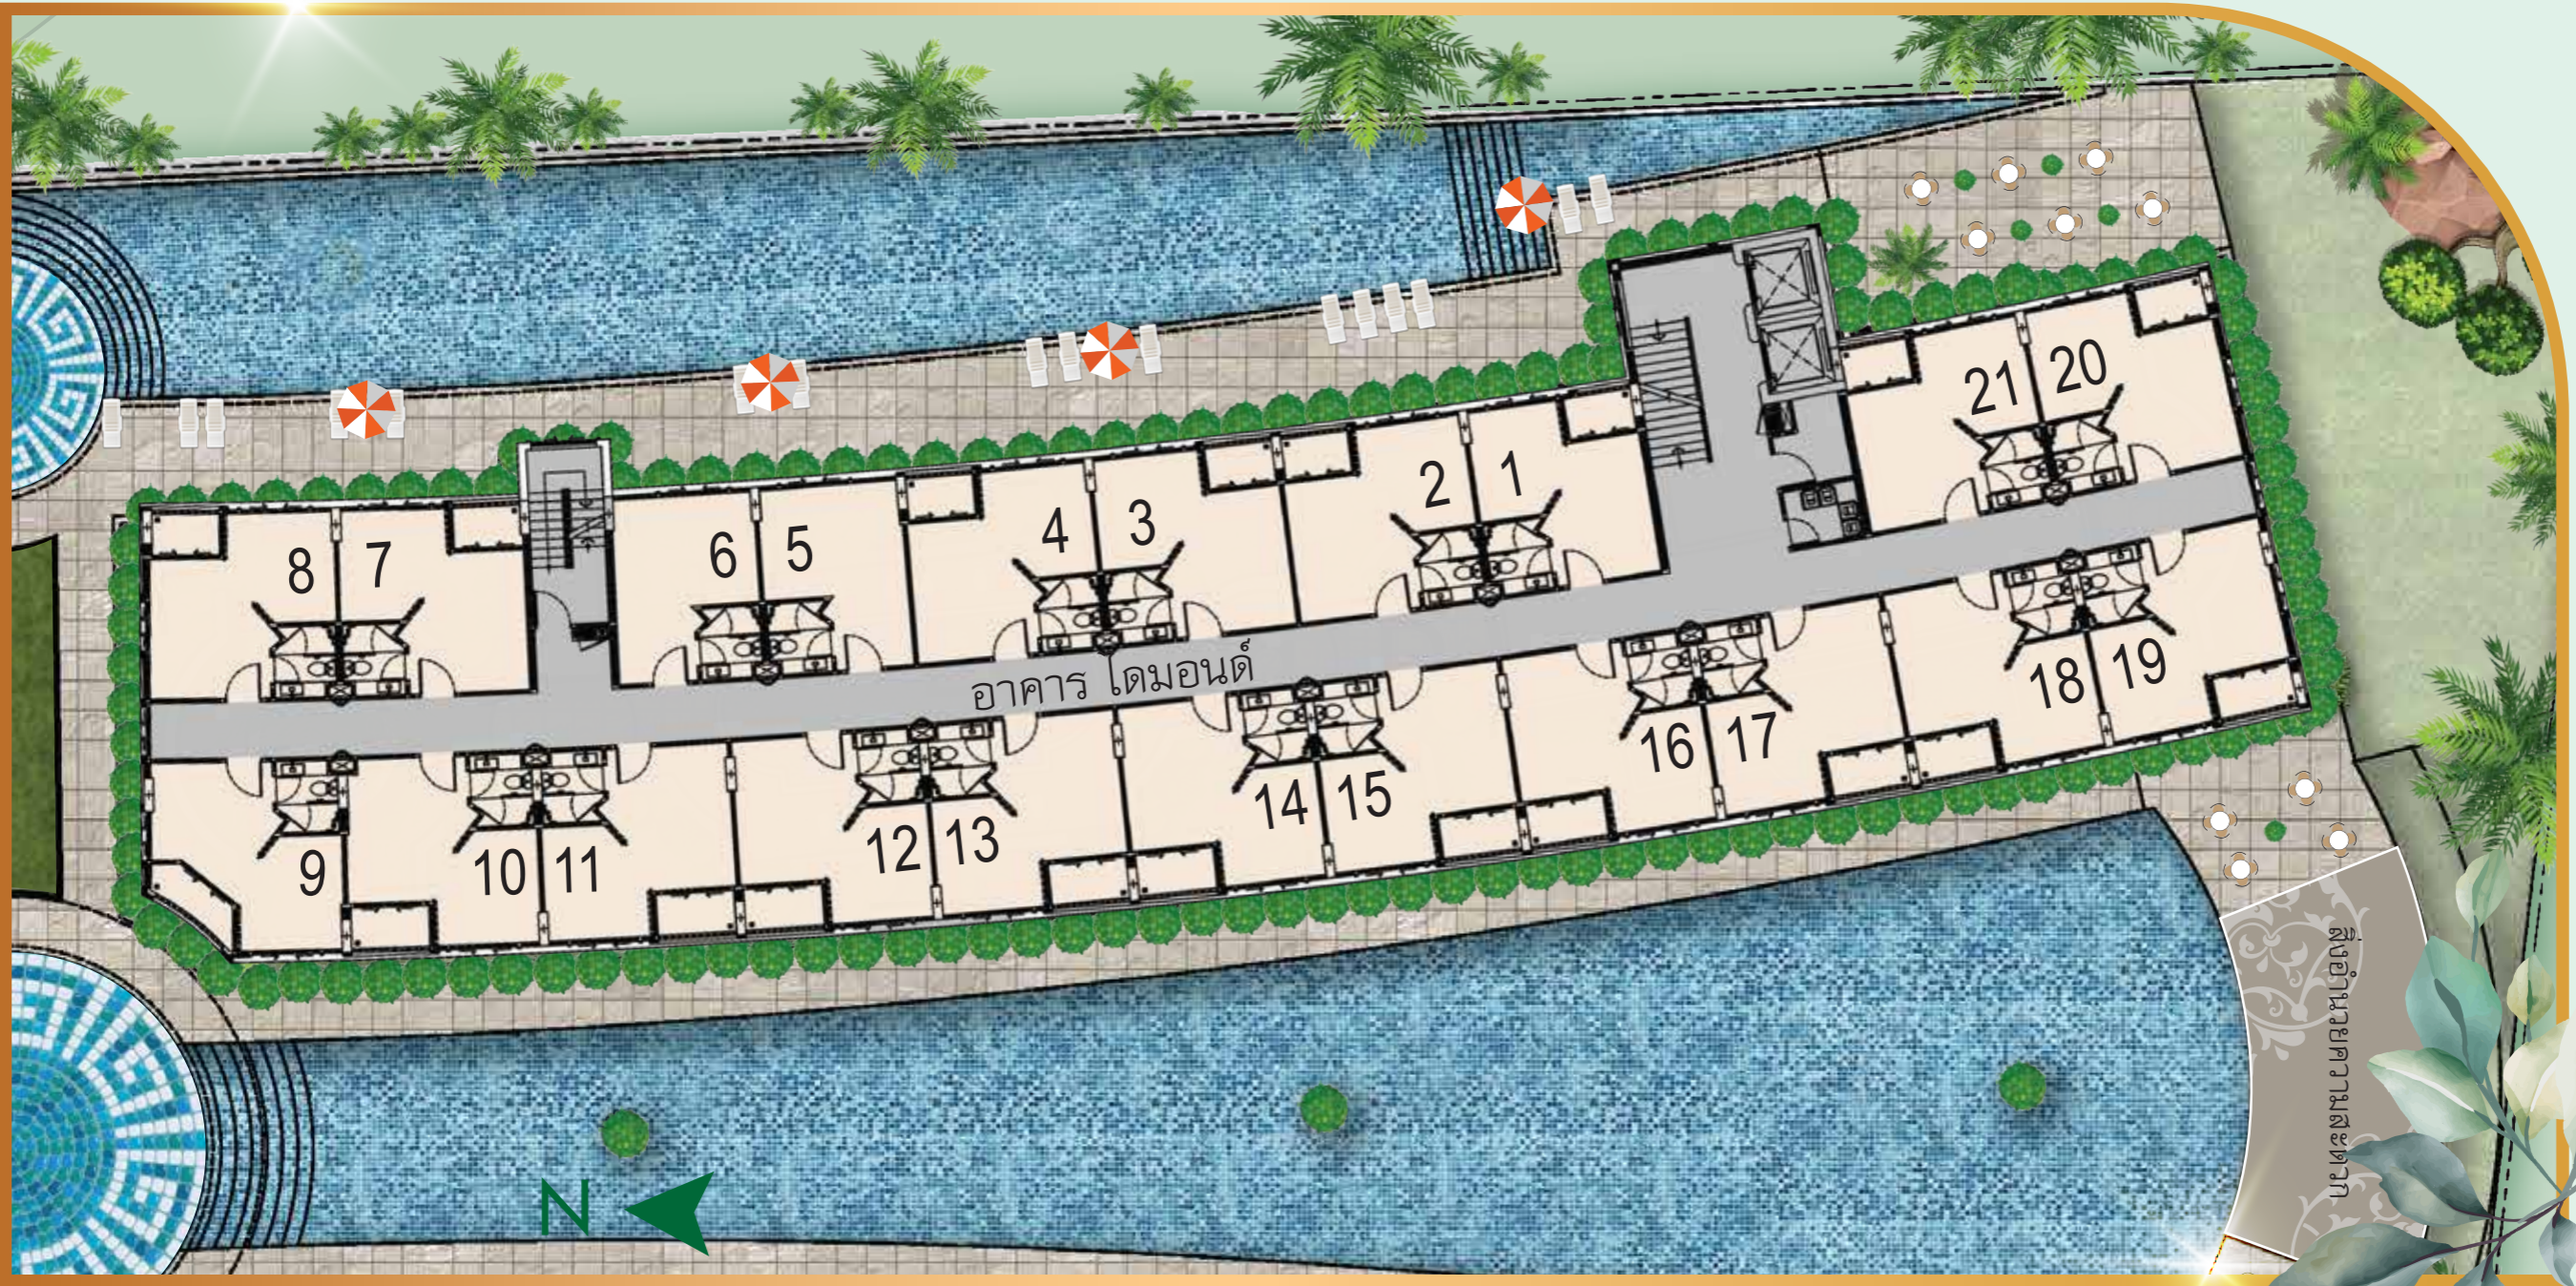

อาคาร ไดมอนด์

ชั้น 3 - 8

สิ่งอำนวยความสะดวก

- คาสโตร
- ไดมอนด์
- เอปัส
- เบลล่า