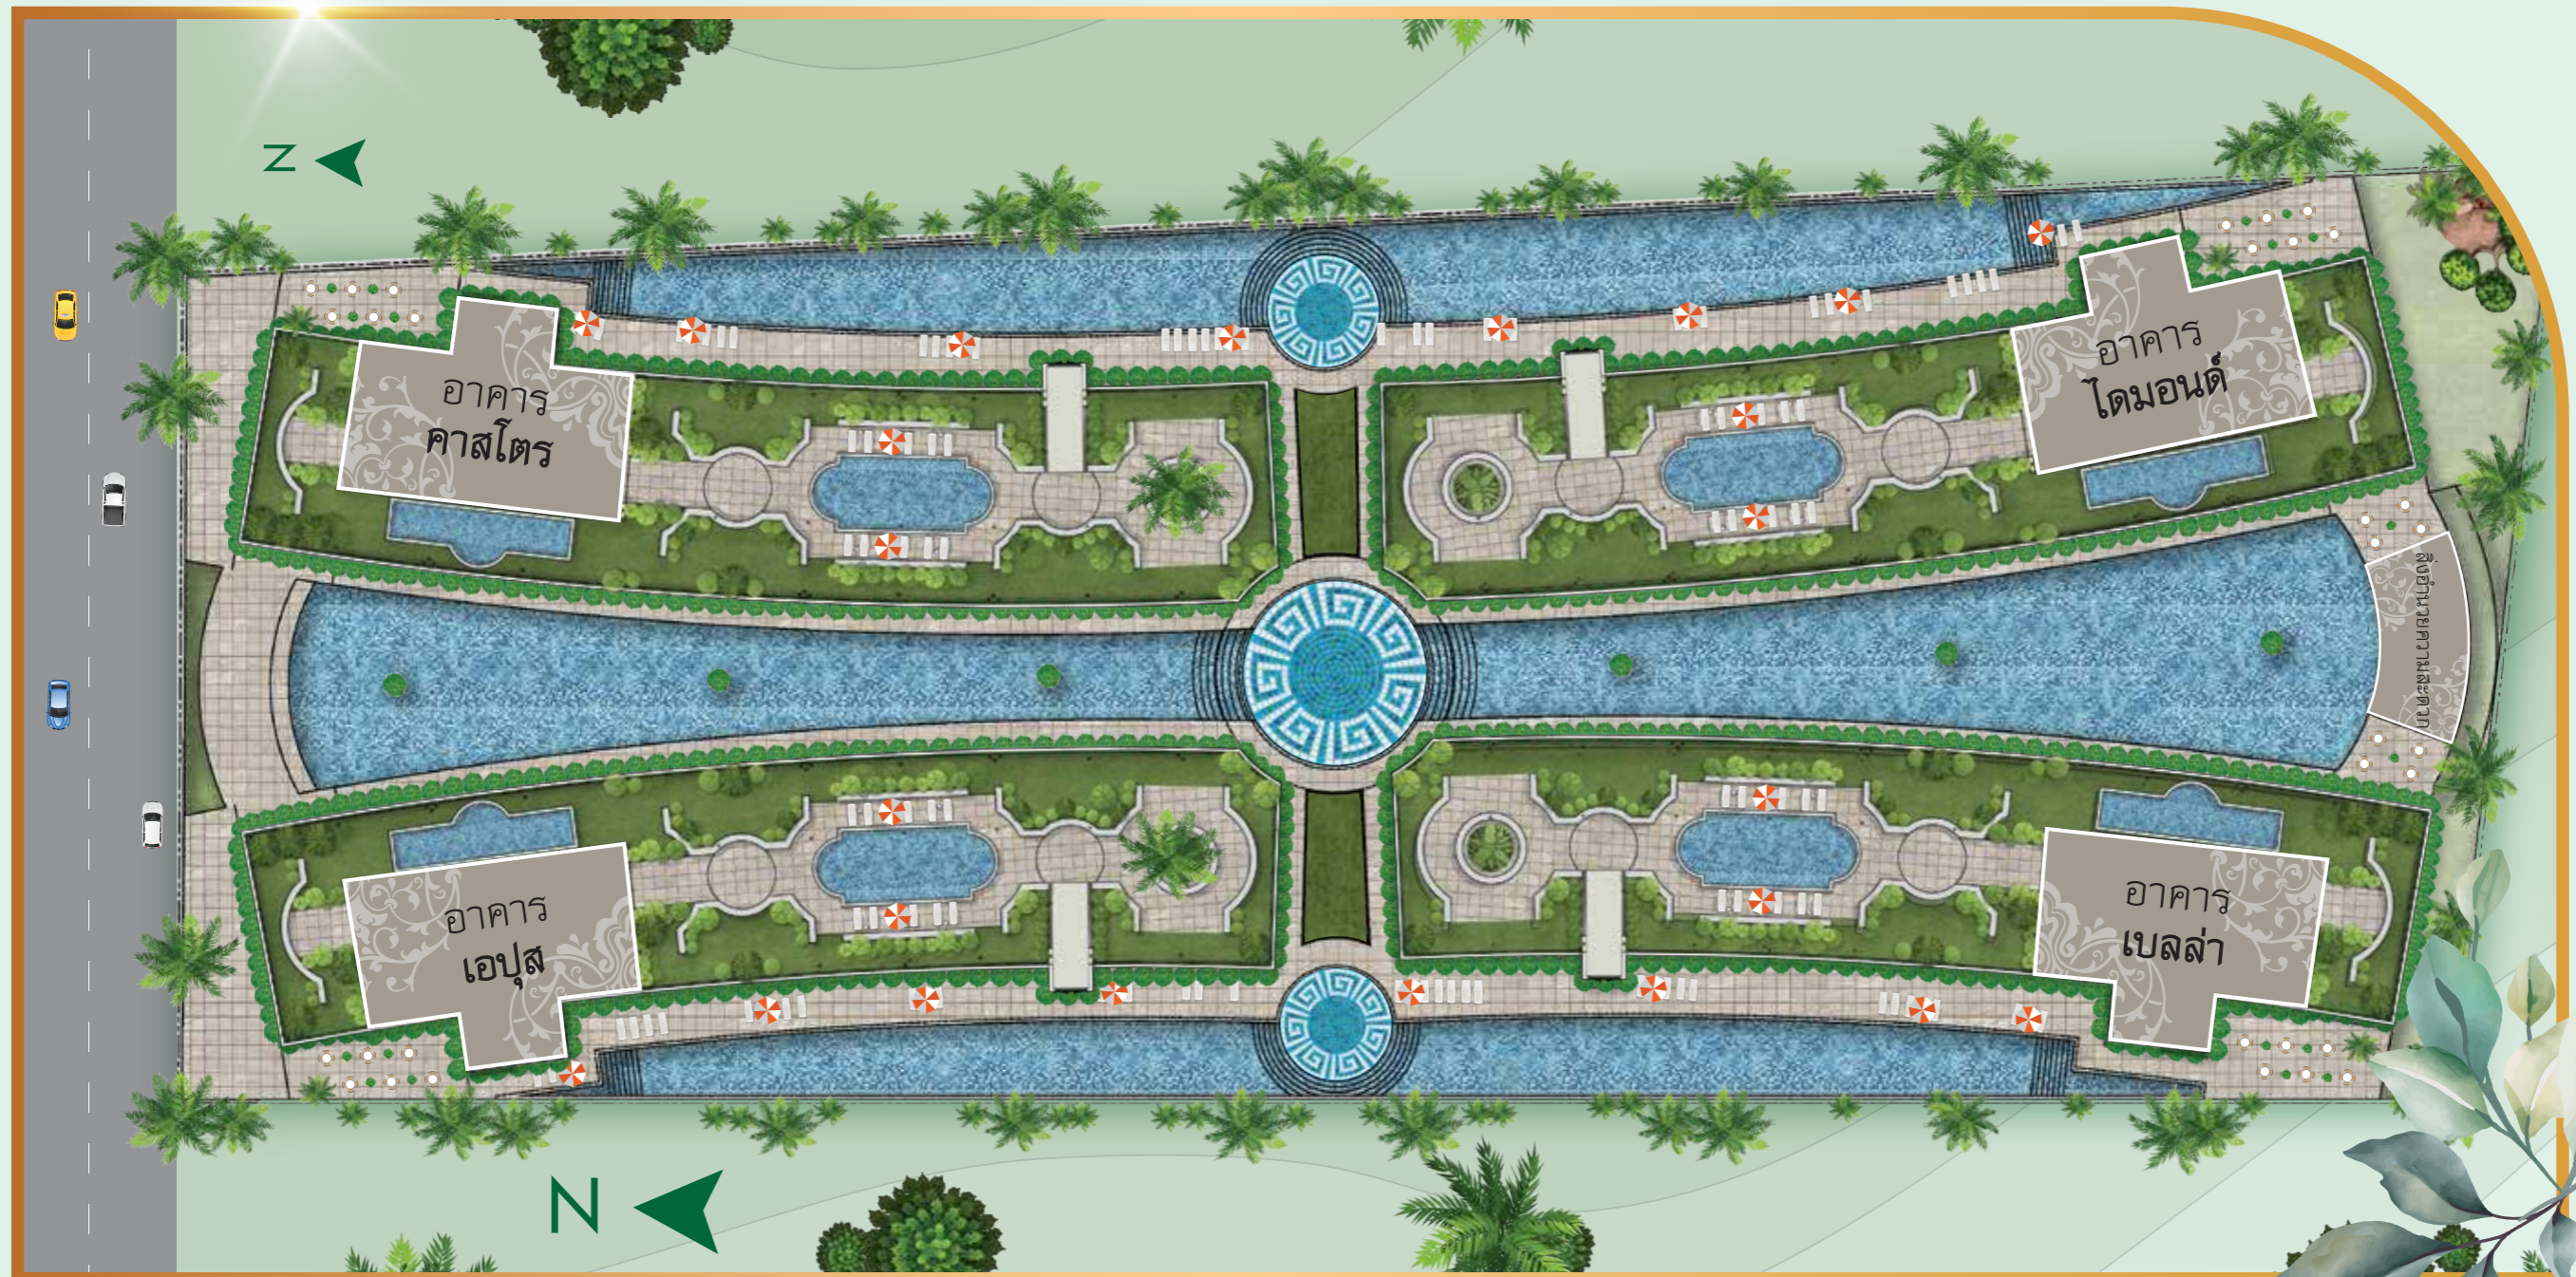

ด้วยการพัฒนาอันยอดเยี่ยมของเรา ทำให้คุณได้สัมผัส ถึง คำว่า ที่สุดของคุณภาพที่น่าประทับใจ
ที่สุดของชีวิตคุณ ด้วยการดีไซน์คอนโดที่ทันสมัยและนั่น จะทำให้คุณรู้สึกมีความสุขและพึงพอใจ
ชั้นล่างมีพื้นที่สวนกลางขนาดใหญ่และพื้นที่พักผ่อนหย่อนใจ รวมถึงสระว่ายน้ำที่ล้อมรอบอาคาร
รวมทั้งสวนสวยรายรอบโครงการ

โครงการคอนโดมิเนียมสุดหรูสไตล์โลว์ไรส์ แห่งนี้ ได้รับการตกแต่งใน
สไตล์ที่อบอุ่น ซึ่งจะทำให้คุณได้กลิ่นอายของเกาะเพื่อให้คุณได้ดื่มด่ำกับ
การใช้ชีวิตที่สมดุลง่ายอย่างกลมกลืน

โครงการ ฮาร์โมนี ซิตี้ การ์เด้น พัทยา ประกอบด้วย 4 อาคาร แต่ละอาคารจะมี 8 ชั้น ซึ่งในแต่ละอาคารจะล้อมรอบด้วยสระว่ายน้ำ น้ำพุ ทางเดินและสวนที่ตกแต่งด้วยธรรมชาติที่สวยงาม ที่จอดรถใต้อาคารเพื่อความสะดวกให้คุณเข้าถึงอาคารอย่างง่ายดาย ทั้งนี้ ยังพร้อมไปด้วยสิ่งอำนวยความสะดวกต่างๆ เช่น ร้านอาหาร ร้านกาแฟ ร้านนวด และบาร์บนชั้นดาดฟ้าพร้อมภูมิทัศน์สวนหย่อม

แผนผังโครงการ

**ประเภท ห้องพัก และ
สิ่งอำนวยความสะดวกต่างๆ**

- 🌿 สระว่ายน้ำ
- 🌿 แผนกต้อนรับและดูแลลูกค้า
- 🌿 ห้องอบไอน้ำ
- 🌿 ห้องซาวน่า
- 🌿 ห้องโยคะ
- 🌿 จากุซซี่
- 🌿 ห้องออกกำลังกาย
- 🌿 ลู่วิ่งจ็อกกิ้ง
- 🌿 พื้นที่สนามเด็กเล่น
- 🌿 สวนสนุก
- 🌿 ร้านนวด
- 🌿 ร้านกาแฟ
- 🌿 ร้านอาหาร