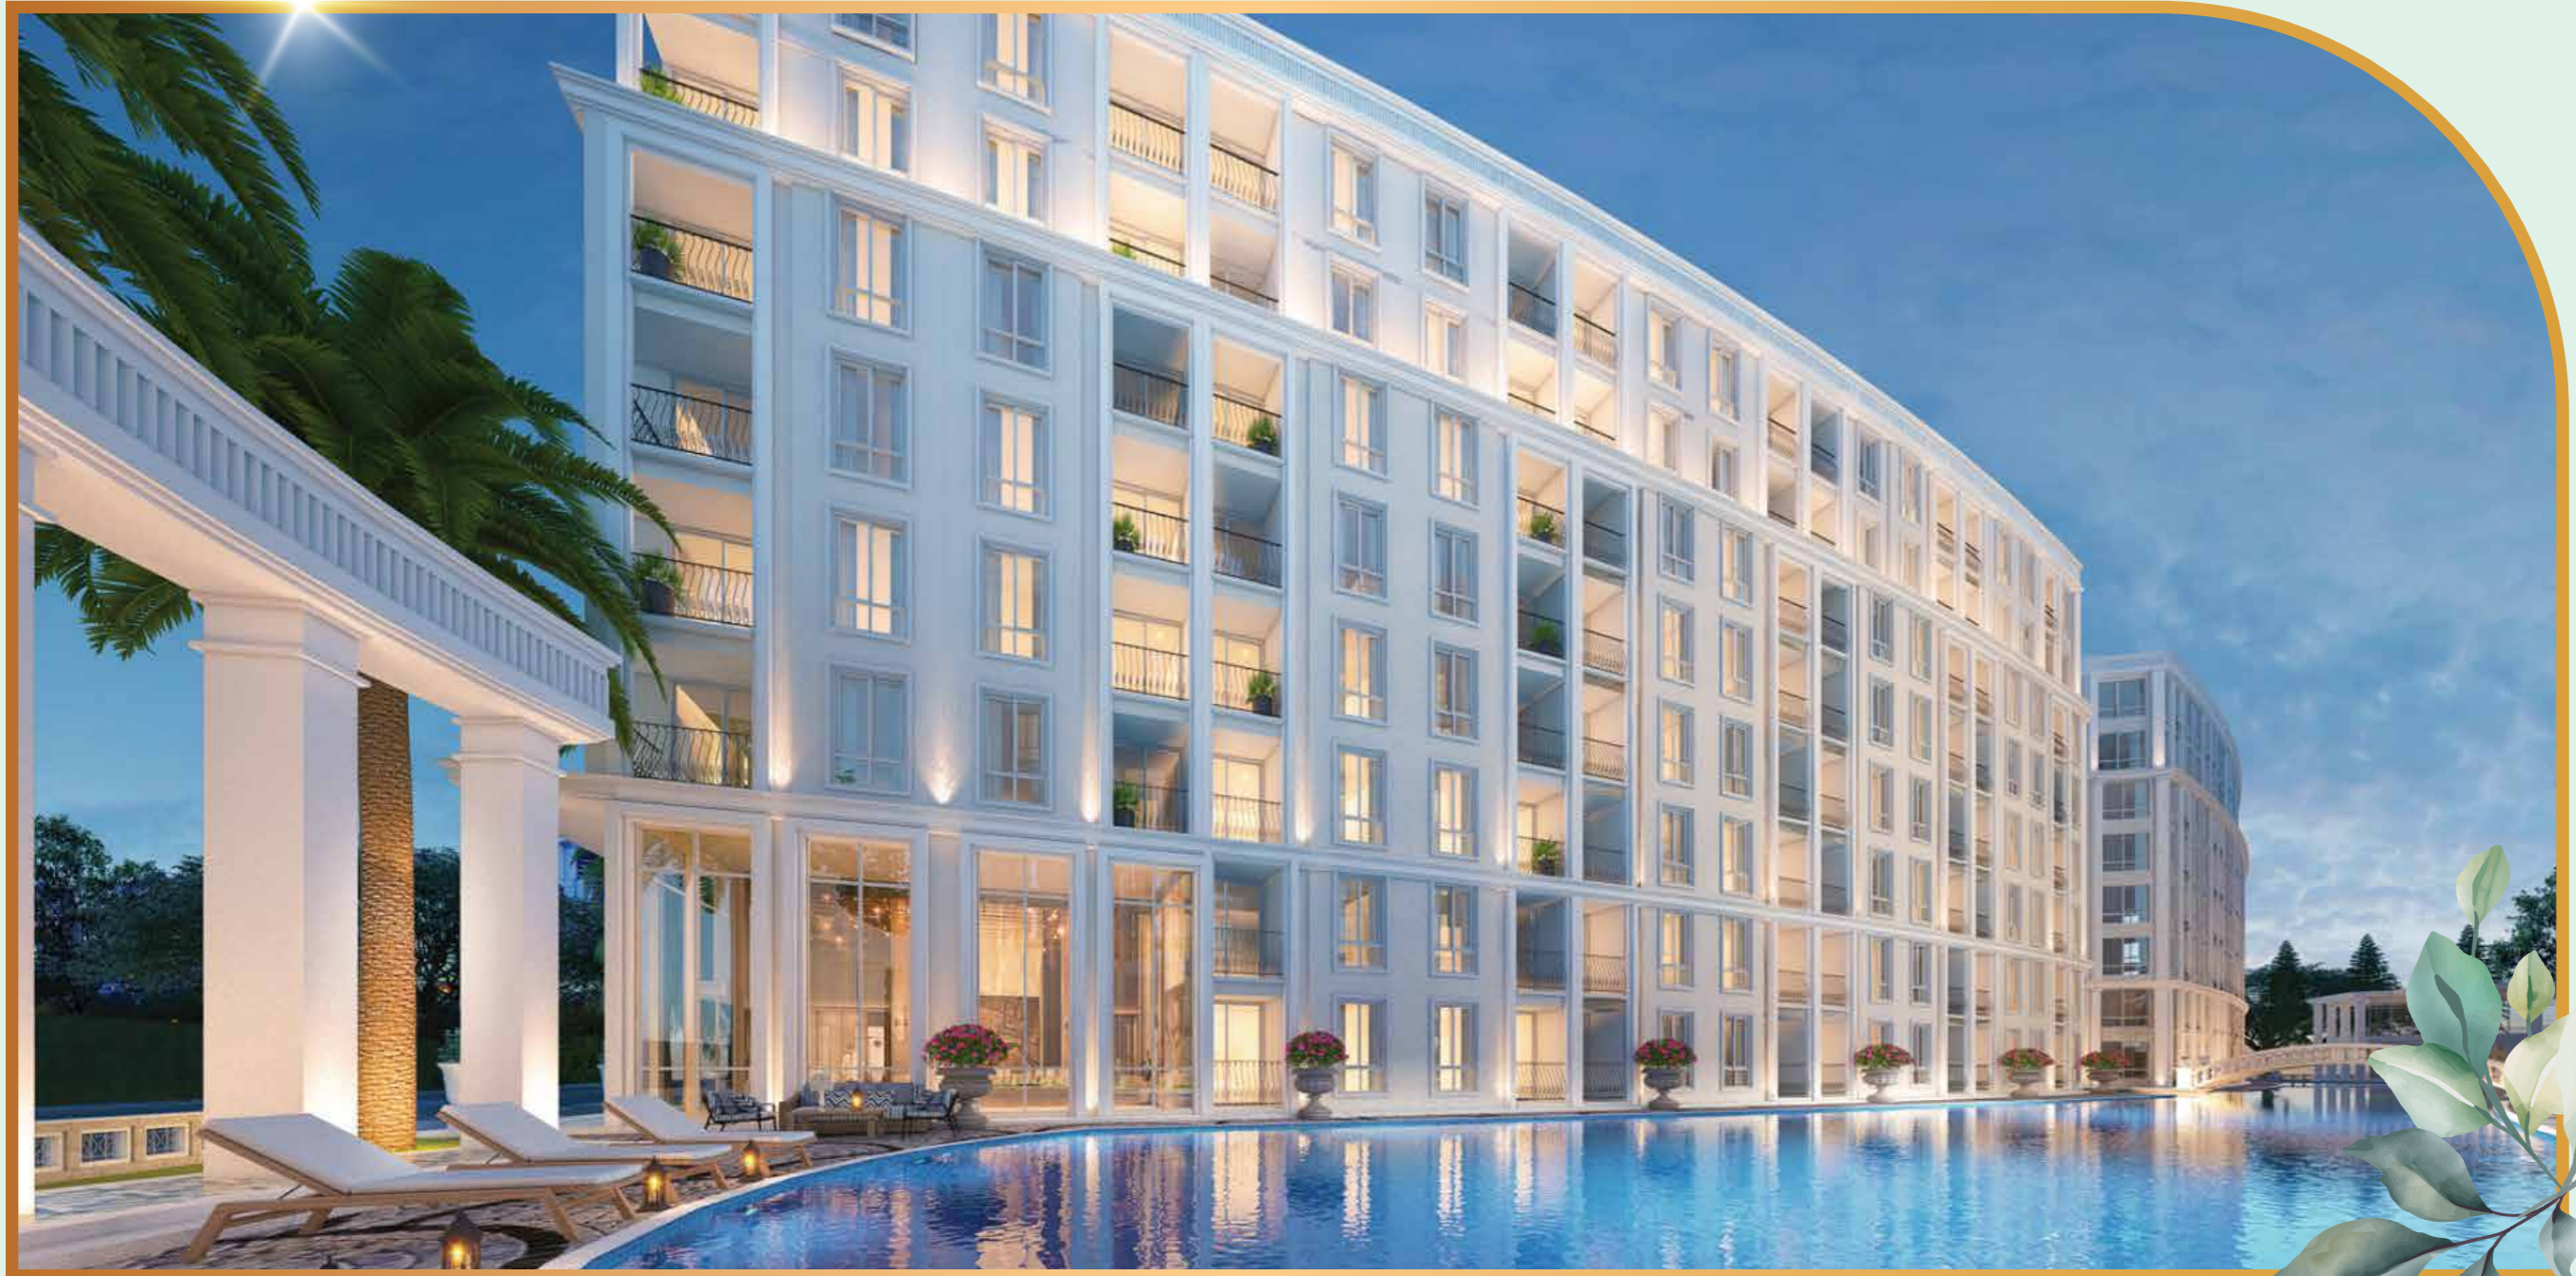

HARMONIA

CITY GARDEN
PATTAYA

THAILAND
PROPERTY
AWARDS

BEST BOUTIQUE
DEVELOPER

สมบัติอันล้ำค่าของคุณ

ฮาร์โมนี ซิตี้ การ์เด้น คอนโดมิเนียม เป็นคอนโดที่สวยงามที่สุดออกแบบด้วยสถาปัตยกรรมสไตล์ยุโรปอันวิจิตรงดงาม ตั้งอยู่ใจกลางเมืองพัทยา

GLOBALTOP GROUP
DELIVERING OUTSTANDING DEVELOPMENTS

GLOBAL TOP GROUP
DELIVERING OUTSTANDING DEVELOPMENTS

นี่คือคอนโดมิเนียมที่ได้รับการพัฒนาขึ้นอย่างมีคุณภาพ ซึ่งเป็นการผสมผสานที่ลงตัวกับการใช้ชีวิตอย่างหรูหราที่แท้จริง ด้วยไลฟ์สไตล์สะดวกสบาย และความกลมกลืนไปกับธรรมชาติอันเป็นเอกลักษณ์ของเราอย่างแท้จริง ใจกลางเมืองพัทยา

ด้วยการพัฒนาอันยอดเยี่ยมของเรา ทำให้คุณได้สัมผัส ถึง คำว่า ที่สุดของคุณภาพที่น่าประทับใจ
ที่สุดของชีวิตคุณ ด้วยการดีไซน์คอนโดที่ทันสมัยและนั่น จะทำให้คุณรู้สึกมีความสุขและพึงพอใจ
ชั้นล่างมีพื้นที่สวนกลางขนาดใหญ่และพื้นที่พักผ่อนหย่อนใจ รวมถึงสระว่ายน้ำที่ล้อมรอบอาคาร
รวมทั้งสวนสวยรายรอบโครงการ

โครงการคอนโดมิเนียมสุดหรูสไตล์โลว์ไรส์ แห่งนี้ ได้รับการตกแต่งใน
สไตล์ที่อบอุ่น ซึ่งจะทำให้คุณได้กลิ่นอายของเกาะเพื่อให้คุณได้ดื่มด่ำกับ
การใช้ชีวิตที่สมดุลง่ายอย่างกลมกลืน

โครงการ ฮาร์โมนี ซิตี้ การ์เด้น พัทยา ประกอบด้วย 4 อาคาร แต่ละอาคารจะมี 8 ชั้น ซึ่งในแต่ละอาคารจะล้อมรอบด้วยสระว่ายน้ำ น้ำพุ ทางเดินและสวนที่ตกแต่งด้วยธรรมชาติที่สวยงาม ที่จอดรถใต้อาคารเพื่อความสะดวกให้คุณเข้าถึงอาคารอย่างง่ายดาย ทั้งนี้ ยังพร้อมไปด้วยสิ่งอำนวยความสะดวกต่างๆ เช่น ร้านอาหาร ร้านกาแฟ ร้านนวด และบาร์บนชั้นดาดฟ้าพร้อมภูมิทัศน์สวนหย่อม