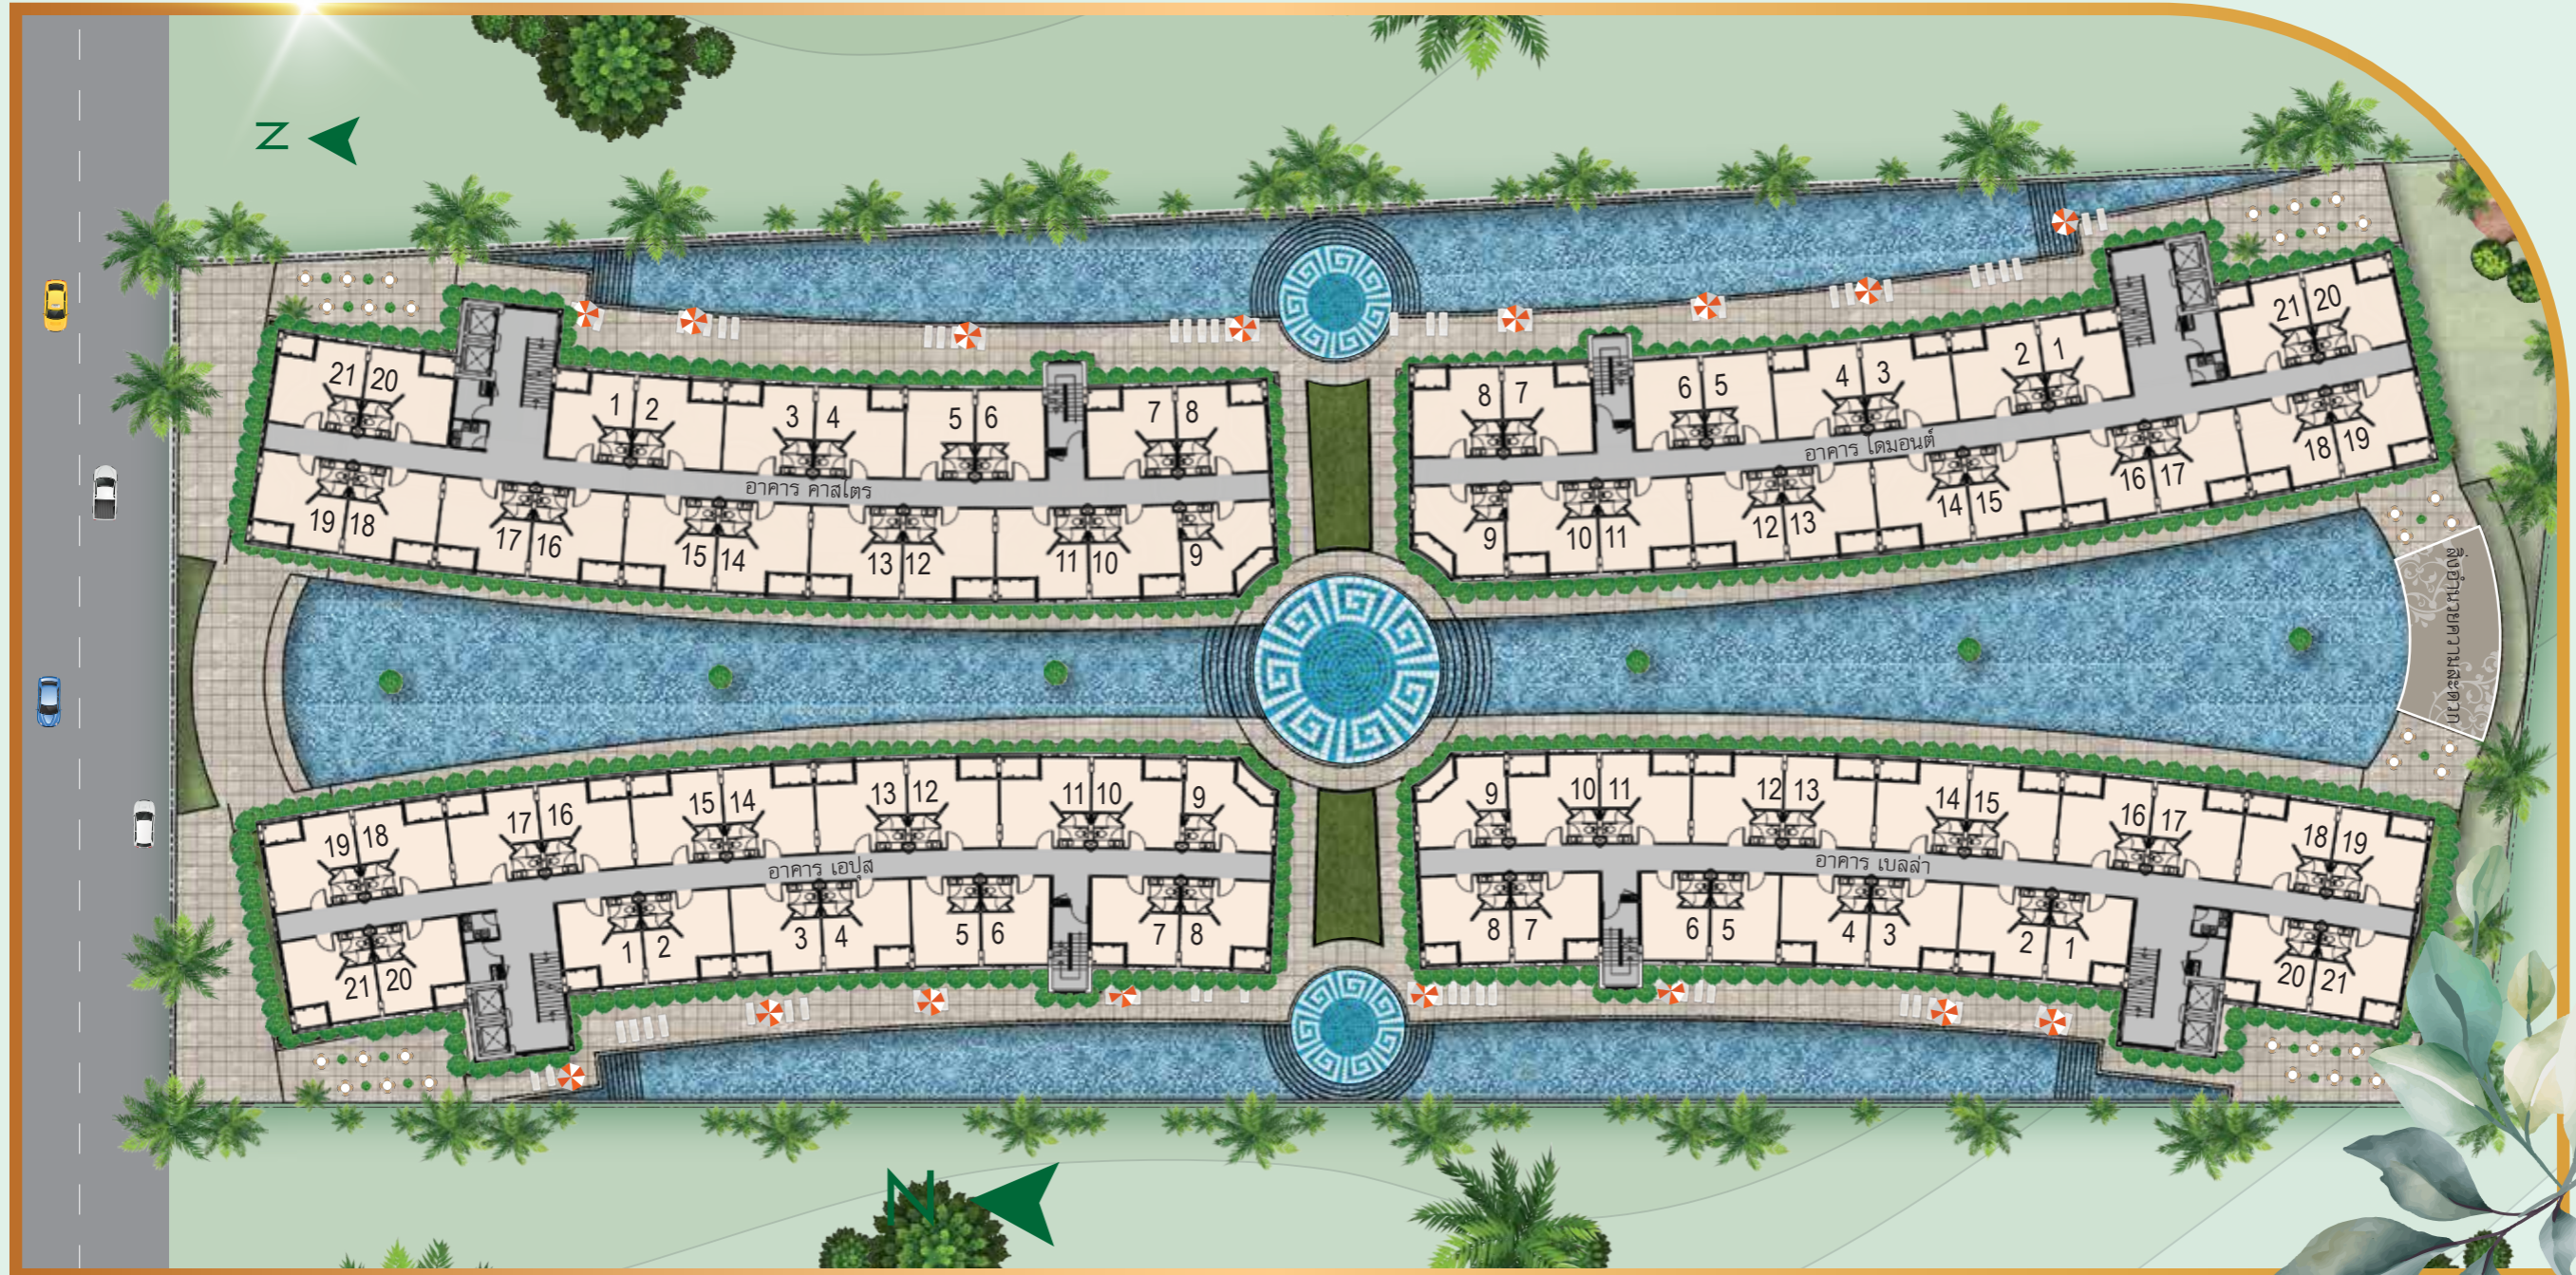

ชั้น 3 - ชั้น 8