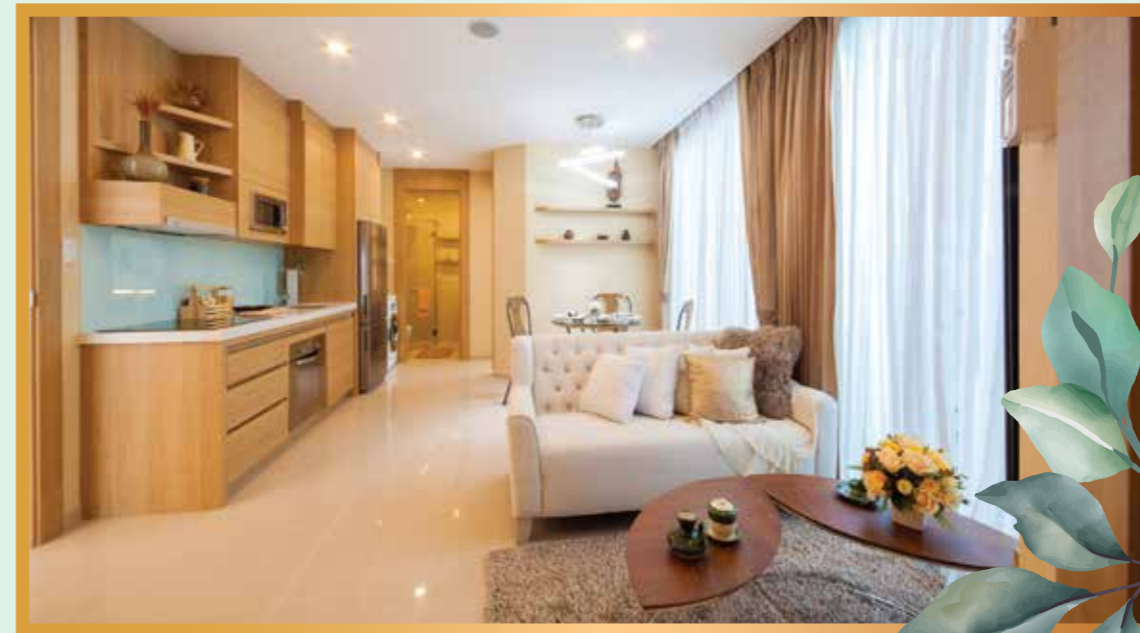

ด้วยการพัฒนาอันยอดเยี่ยมของเรา ทำให้คุณได้สัมผัส ถึง คำว่า ที่สุดของคุณภาพที่น่าประทับใจ
ที่สุดของชีวิตคุณ ด้วยการดีไซน์คอนโดที่ทันสมัยและนั่น จะทำให้คุณรู้สึกมีความสุขและพึงพอใจ
ชั้นล่างมีพื้นที่สวนกลางขนาดใหญ่และพื้นที่พักผ่อนหย่อนใจ รวมถึงสระว่ายน้ำที่ล้อมรอบอาคาร
รวมทั้งสวนสวยรายรอบโครงการ

ห้องสตูดิโอ

1 ห้องนอน

1 ห้องนอน ขนาดใหญ่

2 ห้องนอน

ฮาร์โมนี ซิตี้ การ์ดเดน ให้คุณได้สัมผัส ถึงคำว่า ที่สุดของคุณภาพ และการออกแบบ
ที่โดดเด่นทันสมัย น่าประทับใจ คุณจะรู้สึกได้รับความสุขและความประทับใจในทุกเมื่อ
ที่คุณเข้าบ้าน