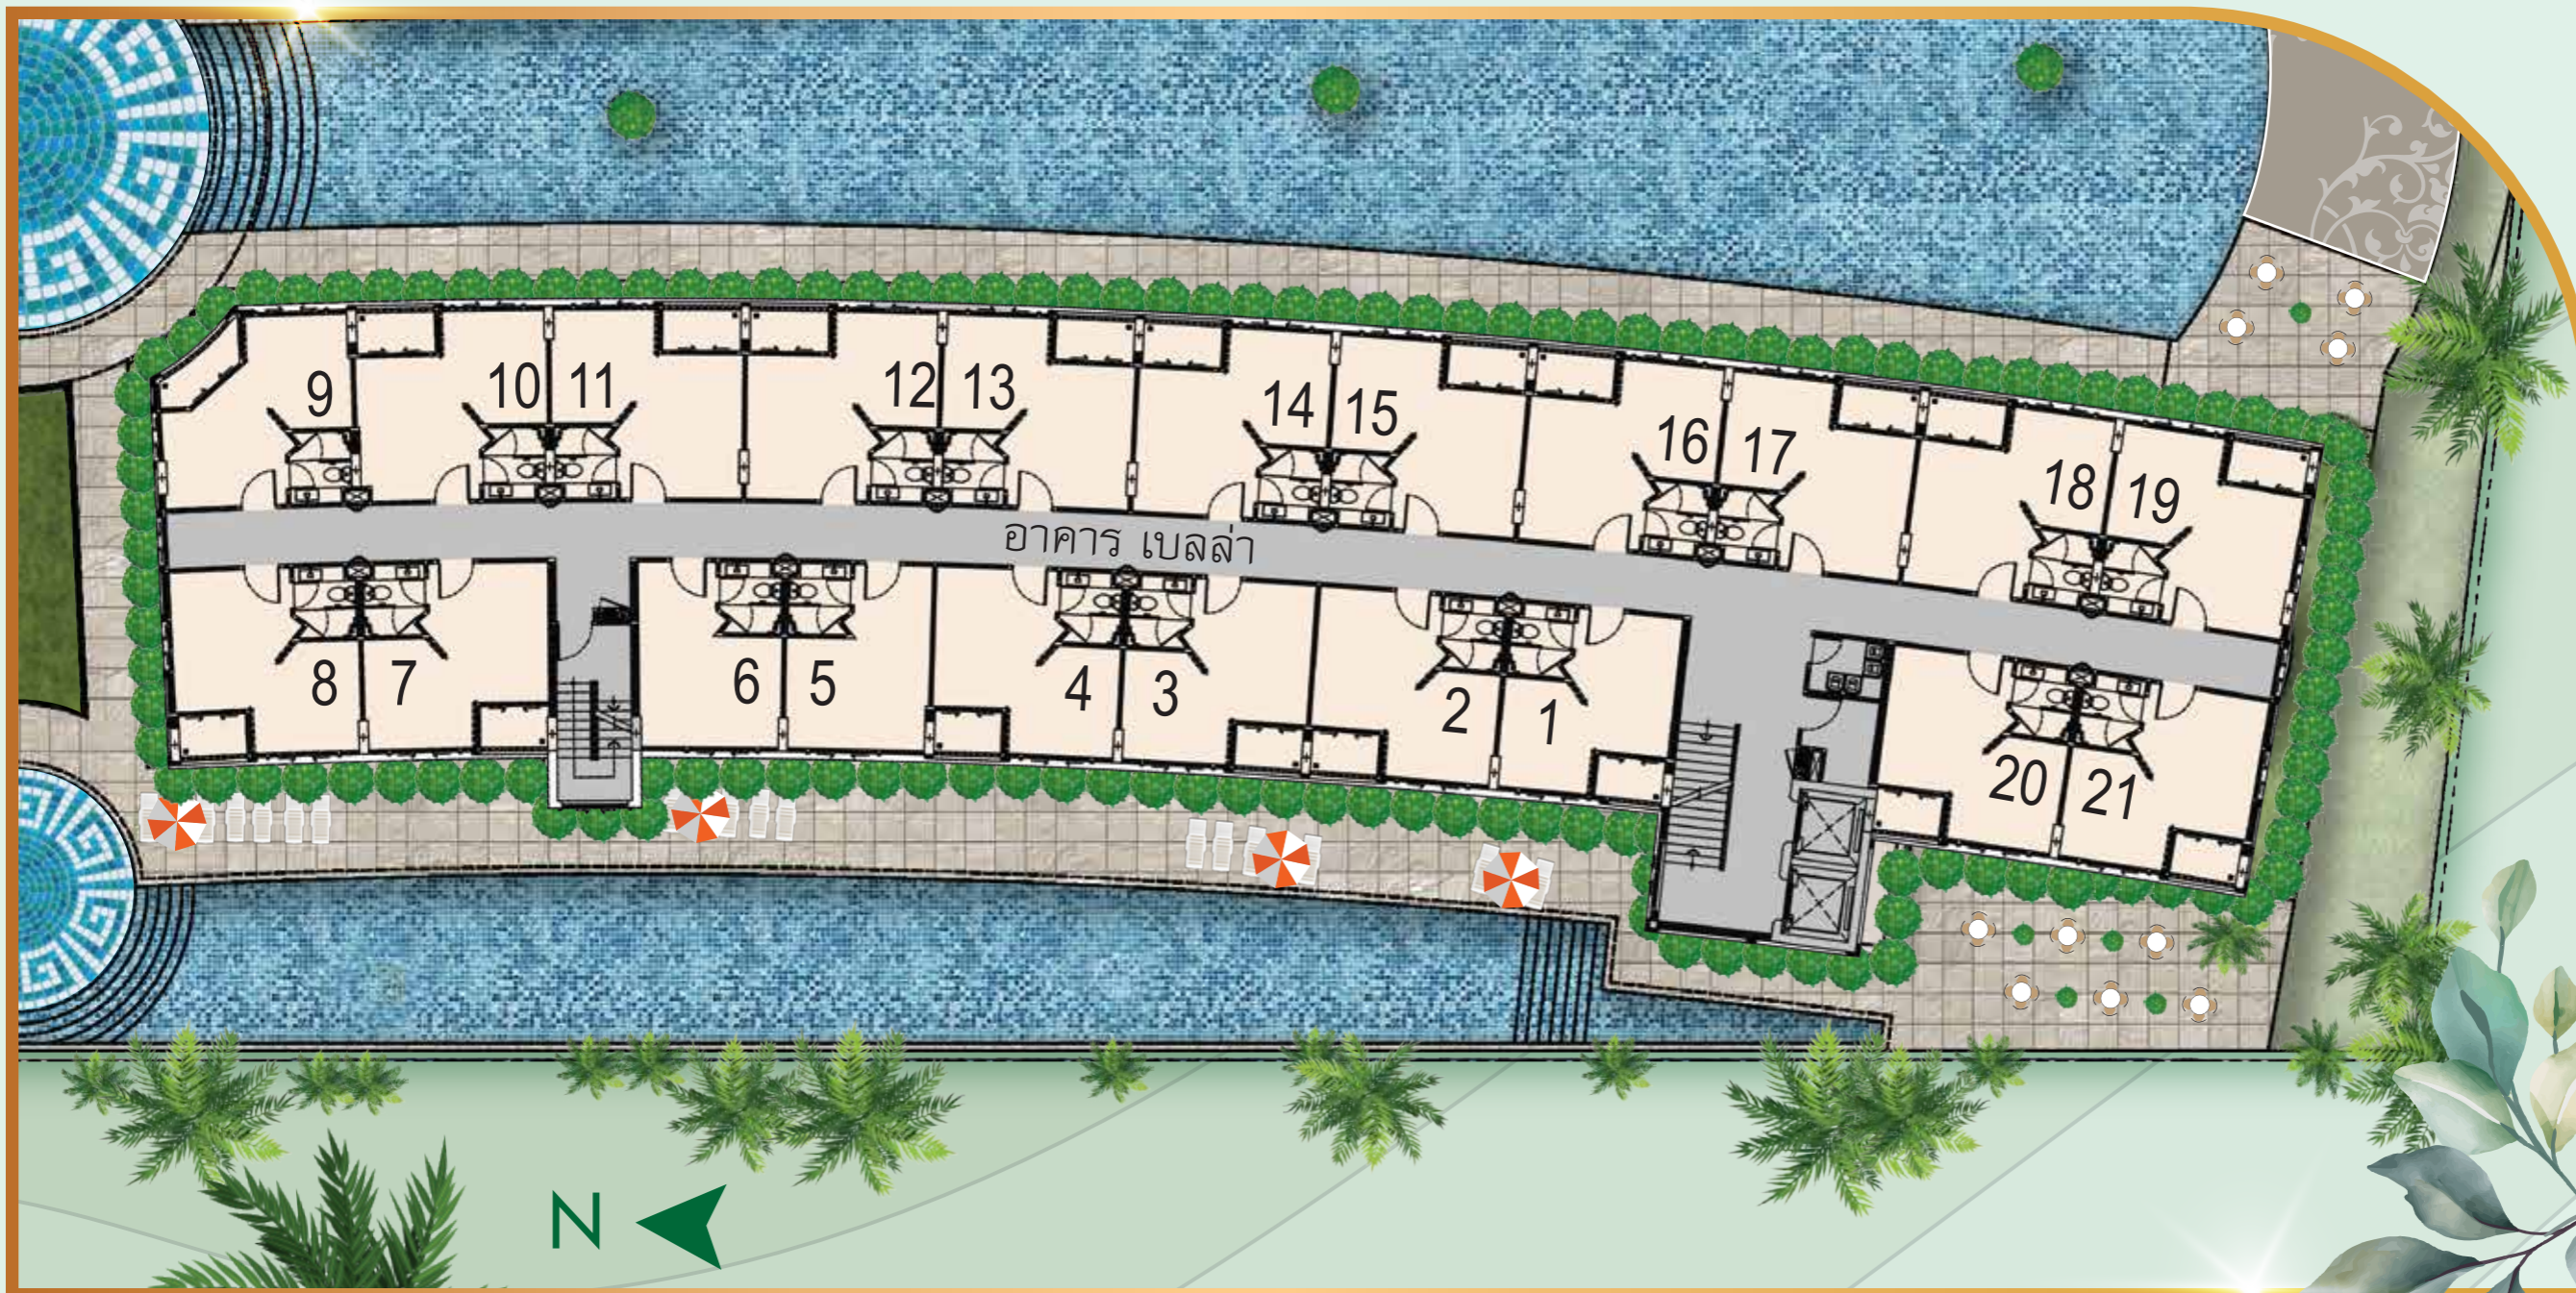

อาคาร เบลล่า

ชั้น 3 - 8