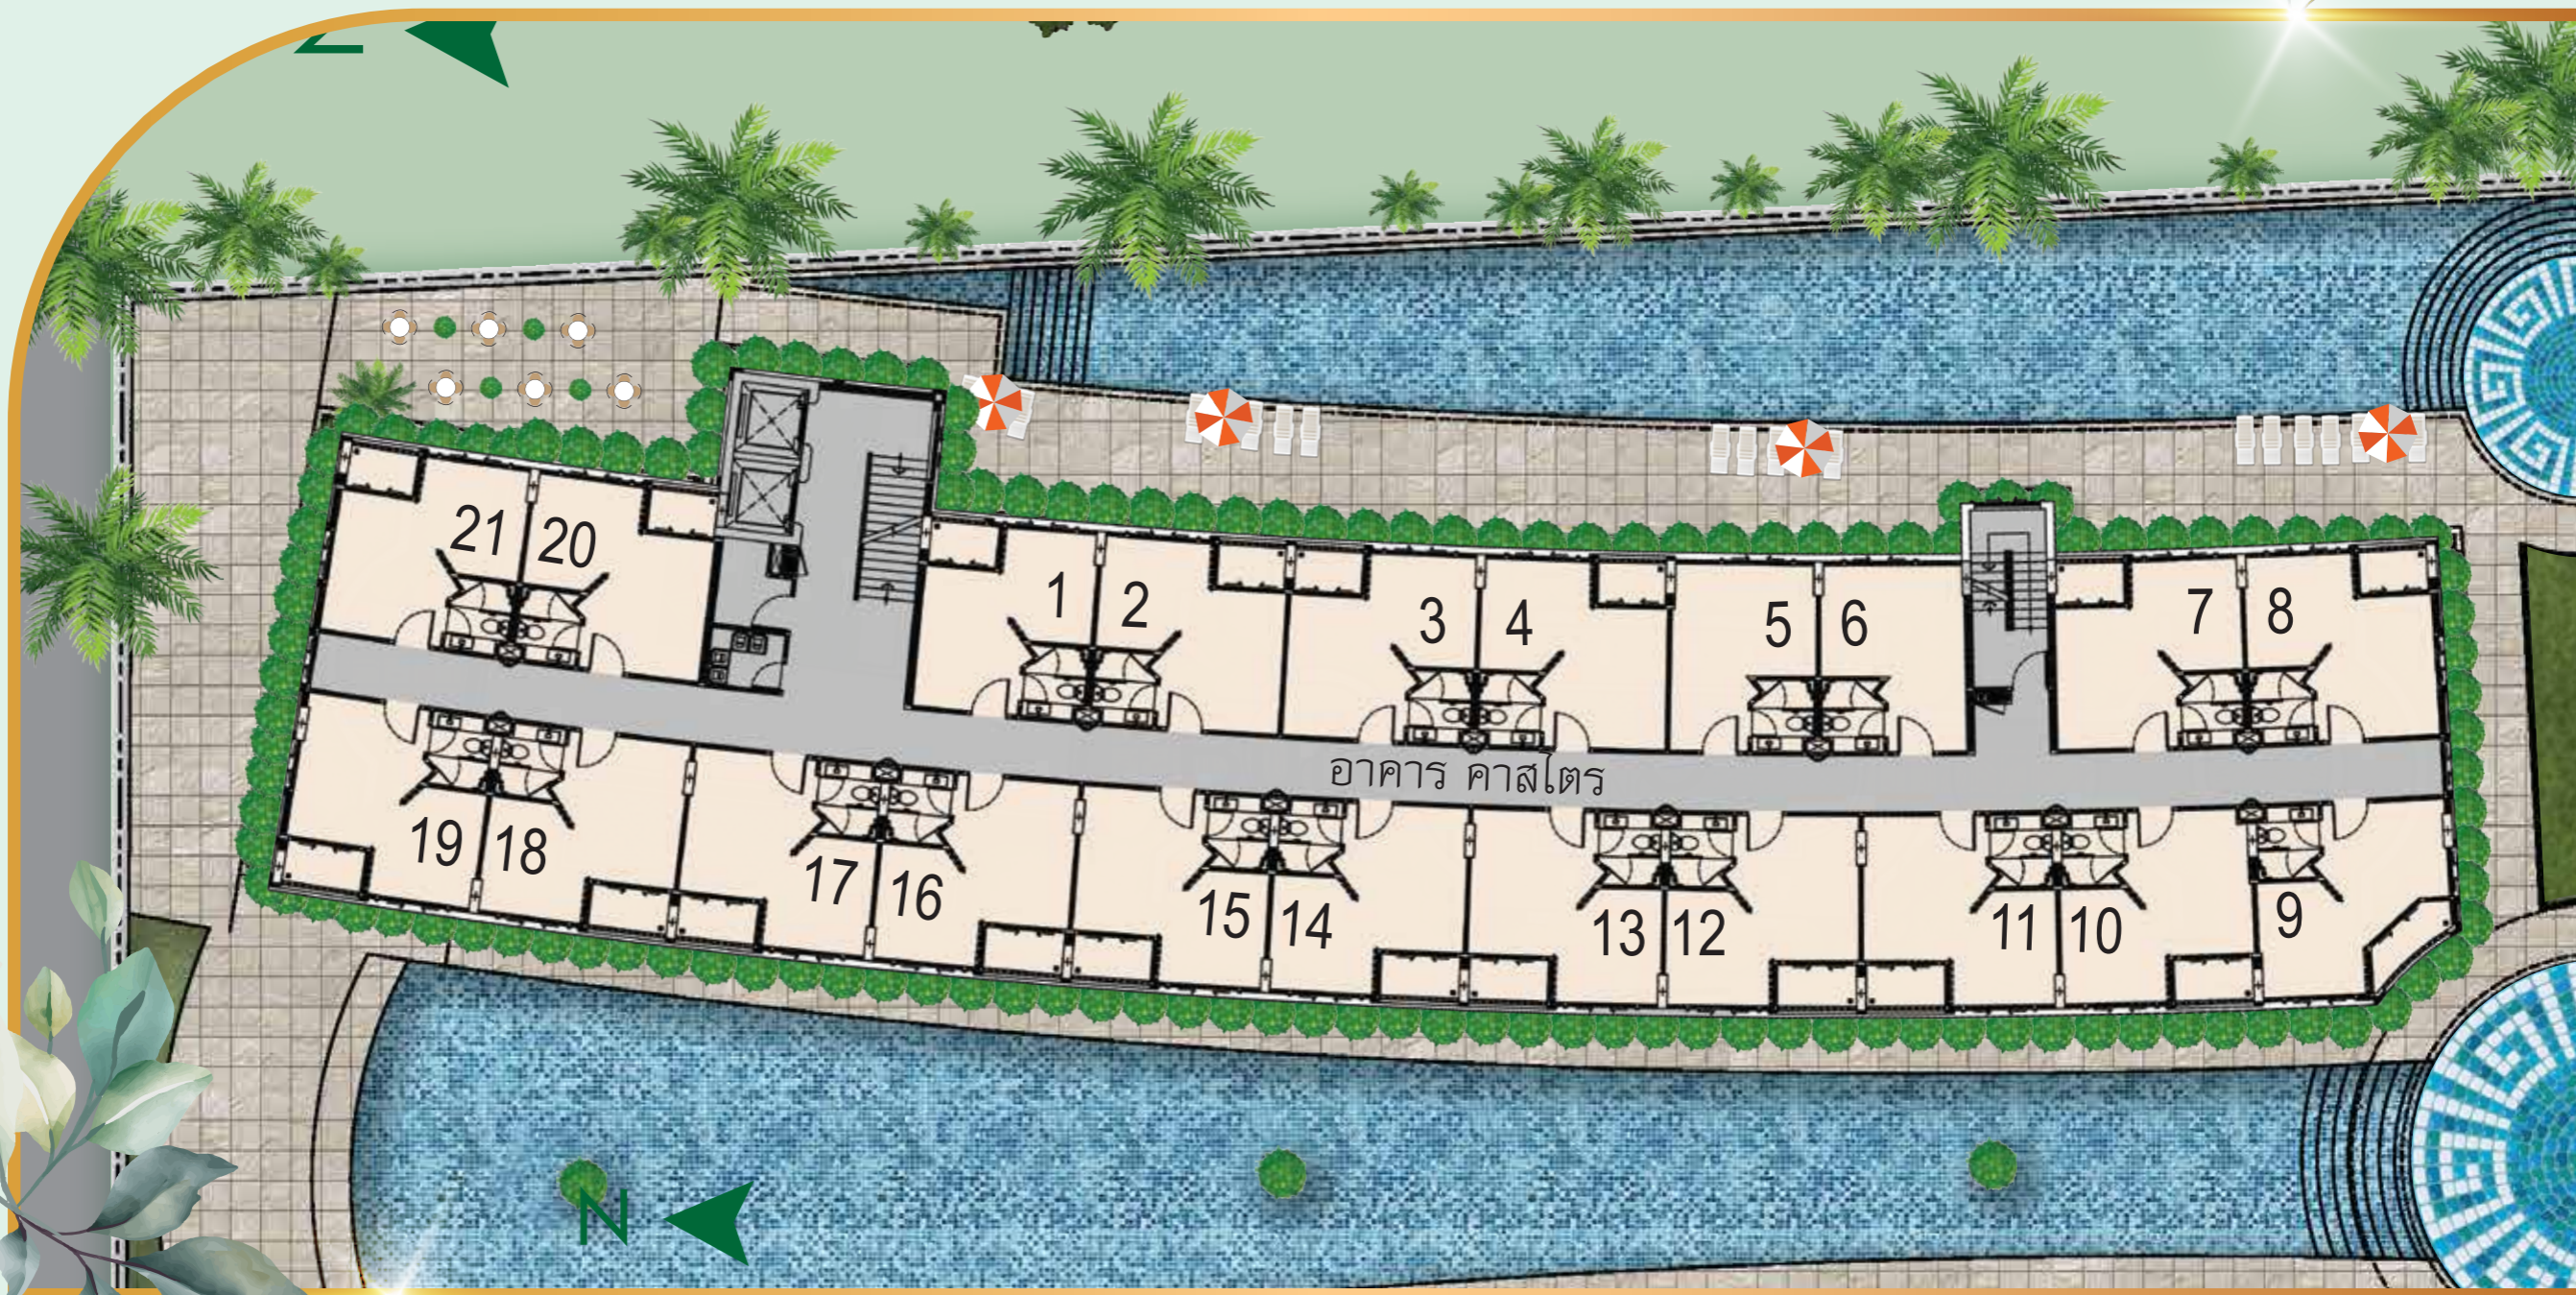

อาคาร คาสโตร

ชั้น 3 - 8

GLOBAL TOP GROUP
DELIVERING OUTSTANDING DEVELOPMENTS

คาสโตร

โดมอนต์

เอปัส

เบลล่า