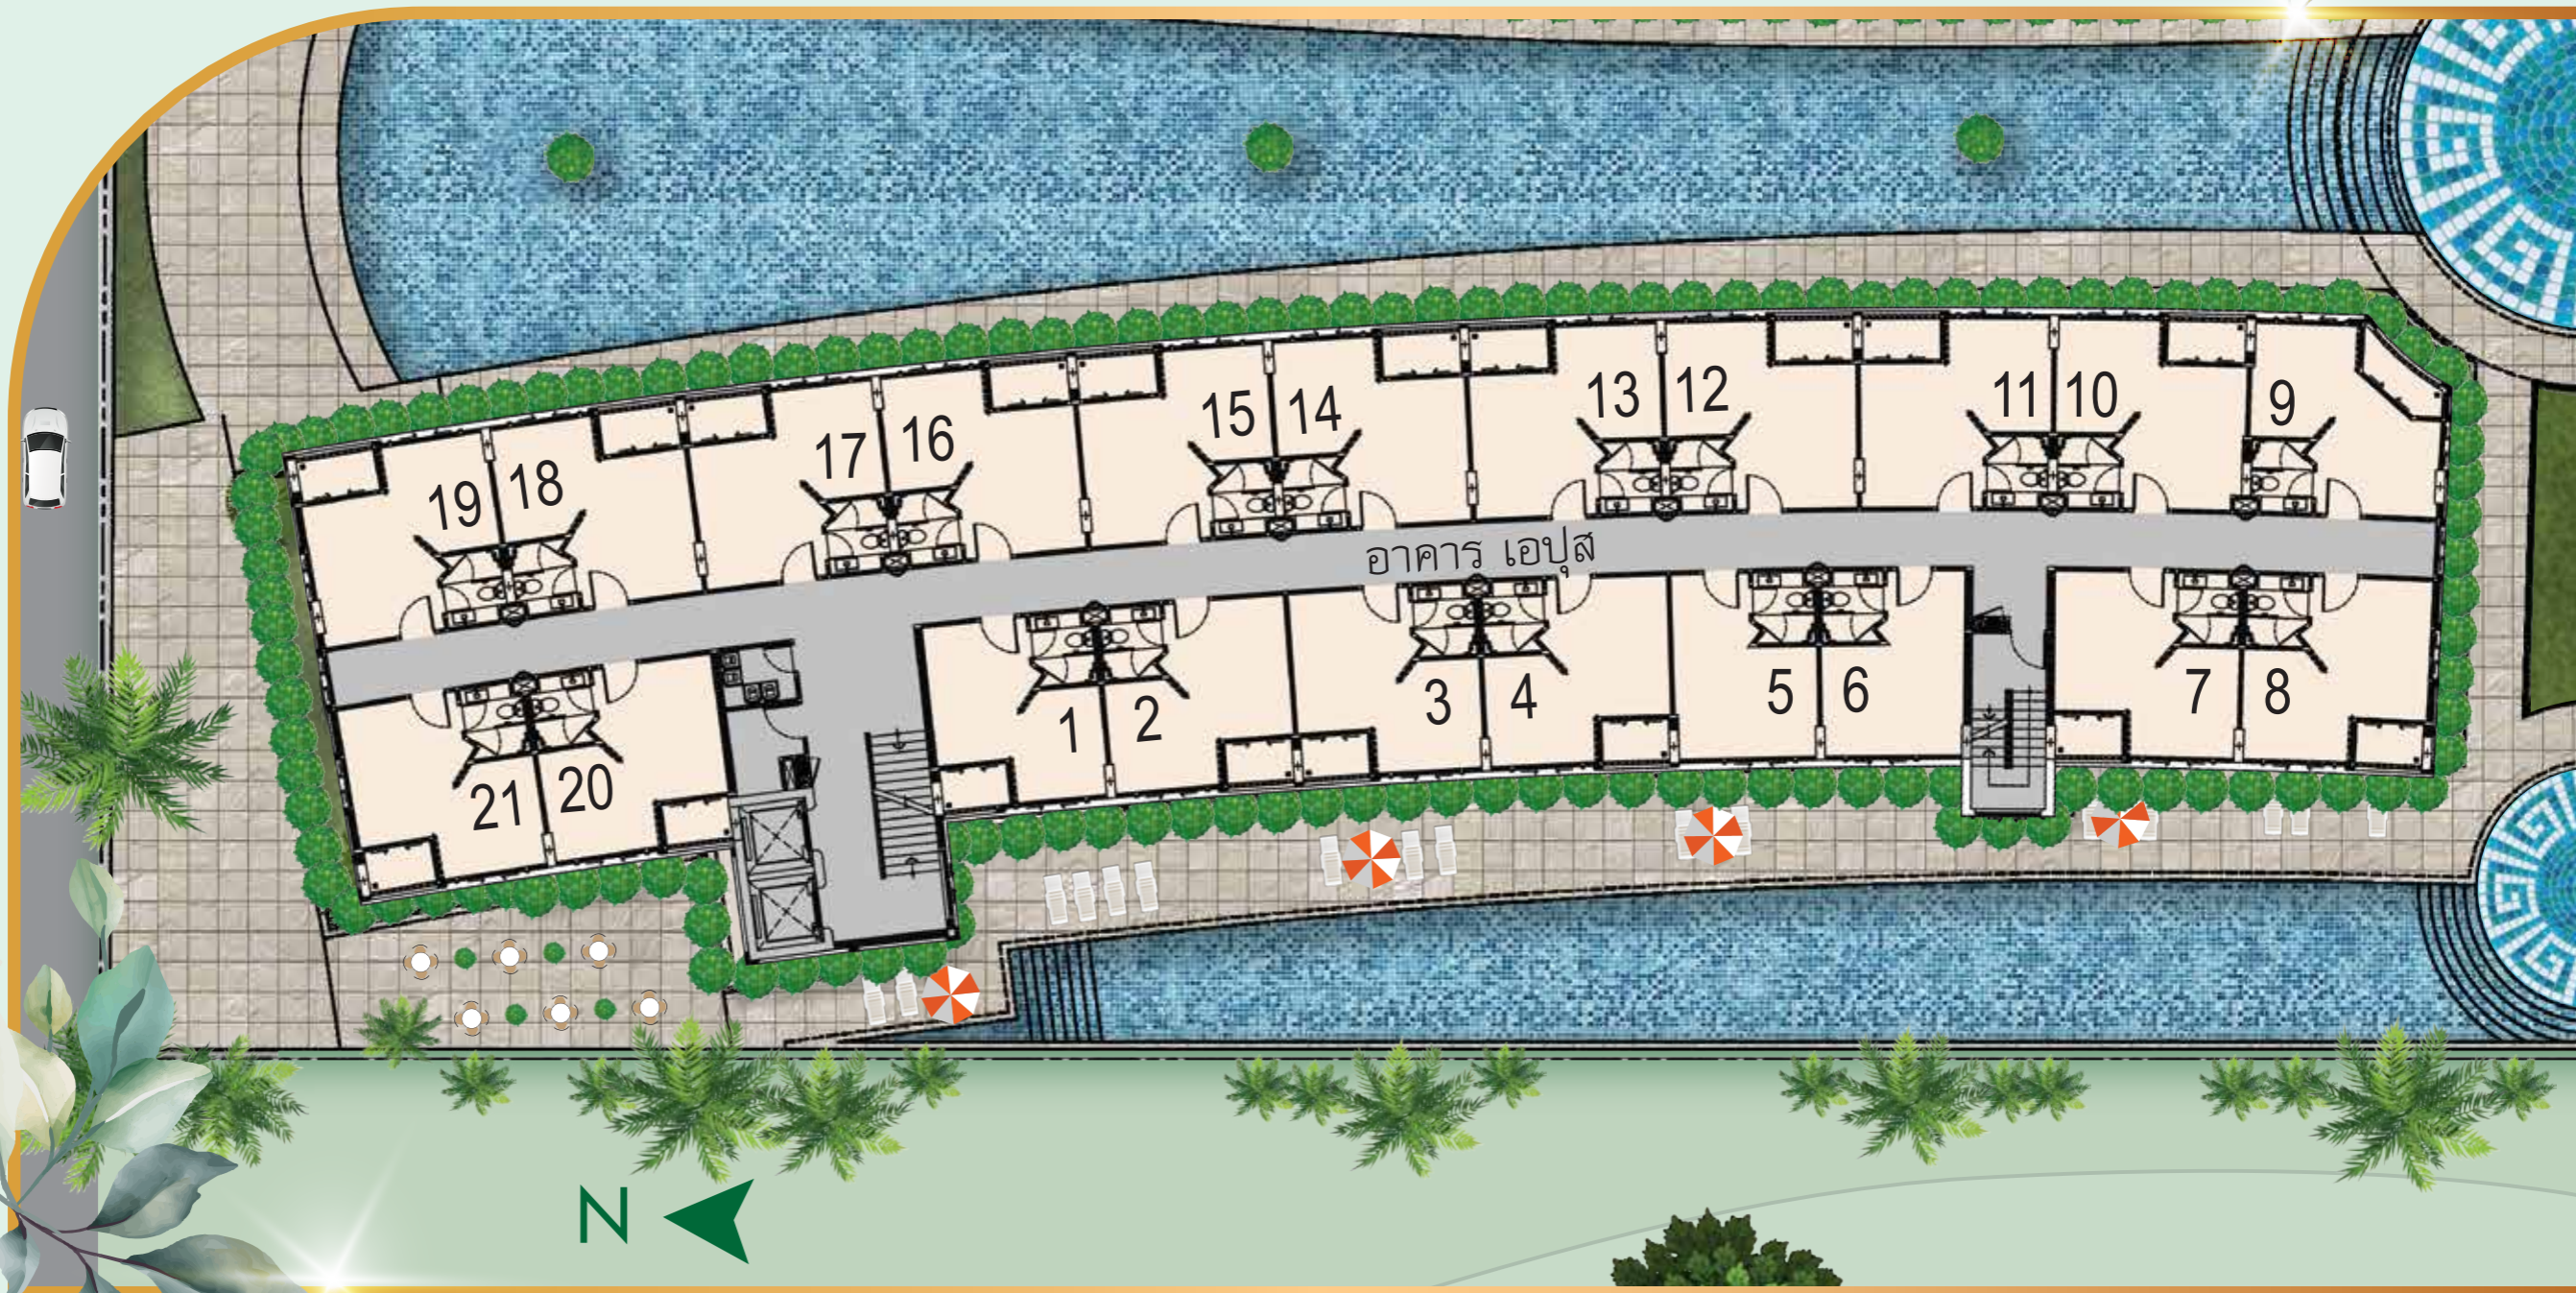

อาคาร เอปัส

ชั้น 3 - 8

GLOBAL TOP GROUP
DELIVERING OUTSTANDING DEVELOPMENTS

คาสโตร

โดมอนด์

เอปัส

เบลล่า